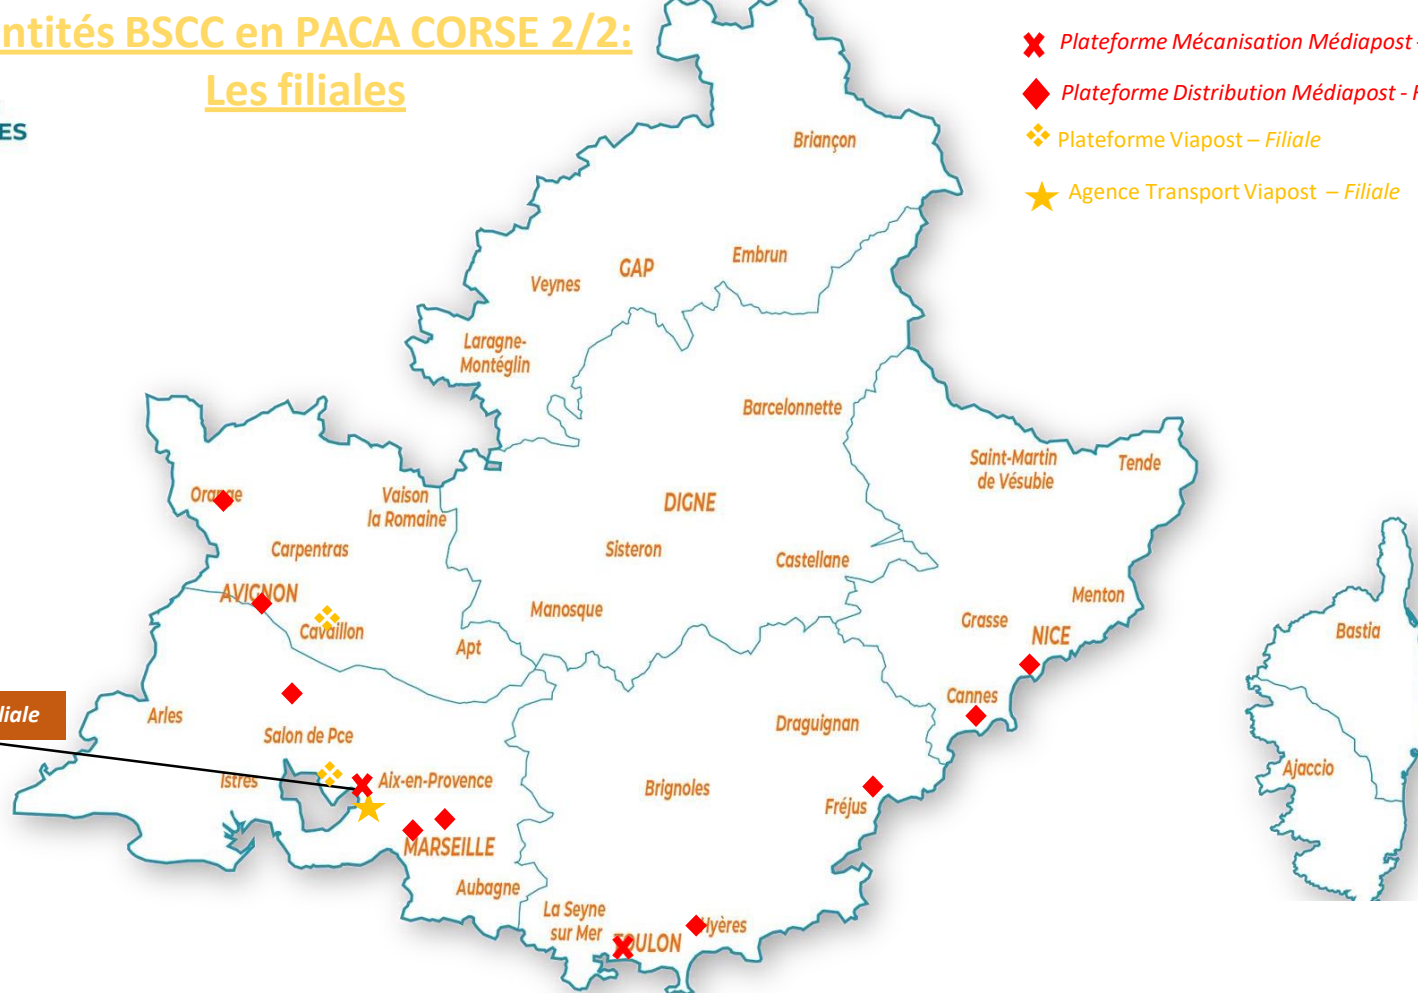

Les Entités BSCC en PACA CORSE 2/2:

Les filiales

SOLUTIONS
RESSOURCES
HUMAINES

- ✘ Plateforme Mécanisation Médiapost - Filiale
- Plateforme Distribution Médiapost - Filiale
- Plateforme Viapost – Filiale
- ★ Agence Transport Viapost – Filiale

Nouvelle Attitude Vitrolles - Filiale

LE GROUPE