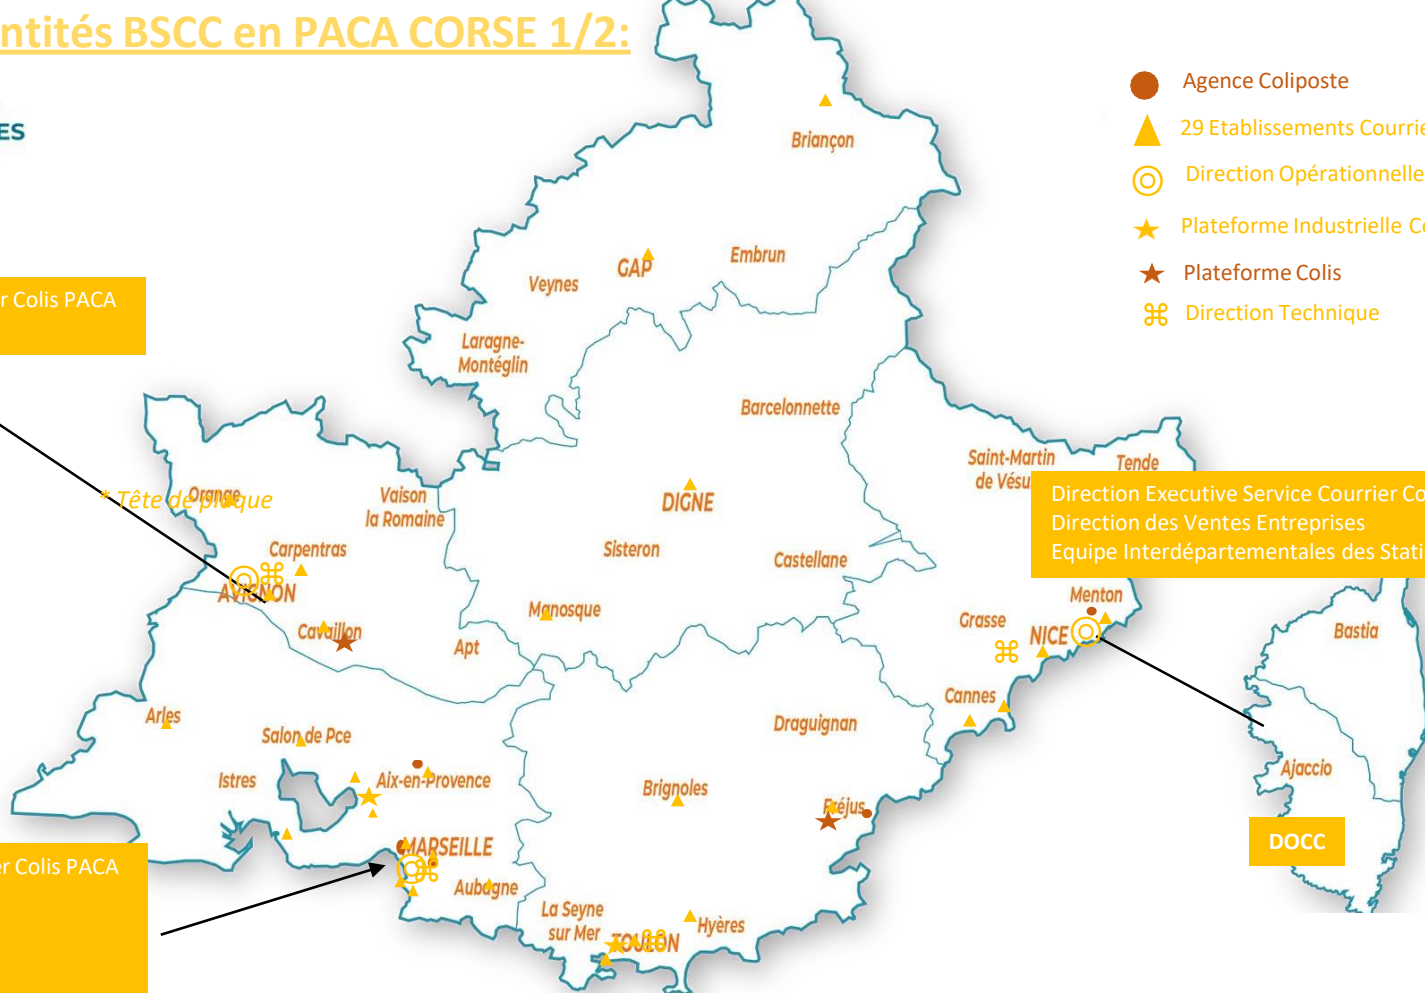

SOLUTIONS
RESSOURCES
HUMAINES

Les Entités BSCC en PACA CORSE 1/2:

- Agence Coliposte
- ▲ 29 Etablissements Courrier*
- ◎ Direction Opérationnelle ou DCN
- ★ Plateforme Industrielle Courrier
- ★ Plateforme Colis
- ⌘ Direction Technique

Direction Exécutive Service Courrier Colis PACA
Direction des Ventes Entreprises

Direction Exécutive Service Courrier Colis PACA
Télévente
Direction des Ventes Entreprises
Service Achats Territorial SCC
Université Services Courrier Colis
Agence Marketing Opérationnel
Equipe Interdépartementale des Statistiques

Direction Exécutive Service Courrier Colis PACA
Direction des Ventes Entreprises
Equipe Interdépartementales des Statistiques

DOCC

* Tête de plaque